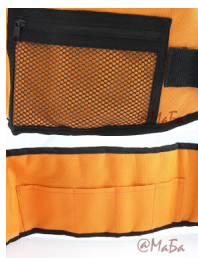

Немного о том, что представляют из себя хипситы "МаБа"

Наши хипситы "МаБа" сделаны из плотной кордуры, устойчивой к внешним воздействиям.

Размер нашего хипсита регулируется от 60см до 100см. При необходимости можно приобрести удлинитель пояса, с которым хипсит можно использовать мамам с объемом талии до 115см.

Большая сидушка из нескользящего материала очень удобна для малыша. Особенно в зимней одежде.

Хипсит фиксируется на поясе с помощью липучки и дополнительно фастексом. Качественные четко срабатывающие фастексы облегчают одевание хипсита.

На поясе хипсита имеется достаточно вместительный кармашек на молнии для разных мелочей.

Также имеется несколько маленьких кармашков на внутренней стороне пояса

Сидушка хипсита имеет молнию, через которую легко вытащить внутреннюю вставку при стирке хипсита.

Хипситы поставляются в удобных непромокаемых мешочках с инструкцией на русском

Хипситы "МаБа" выпускаются в трех цветах: черном, оранжевом и коричневом.